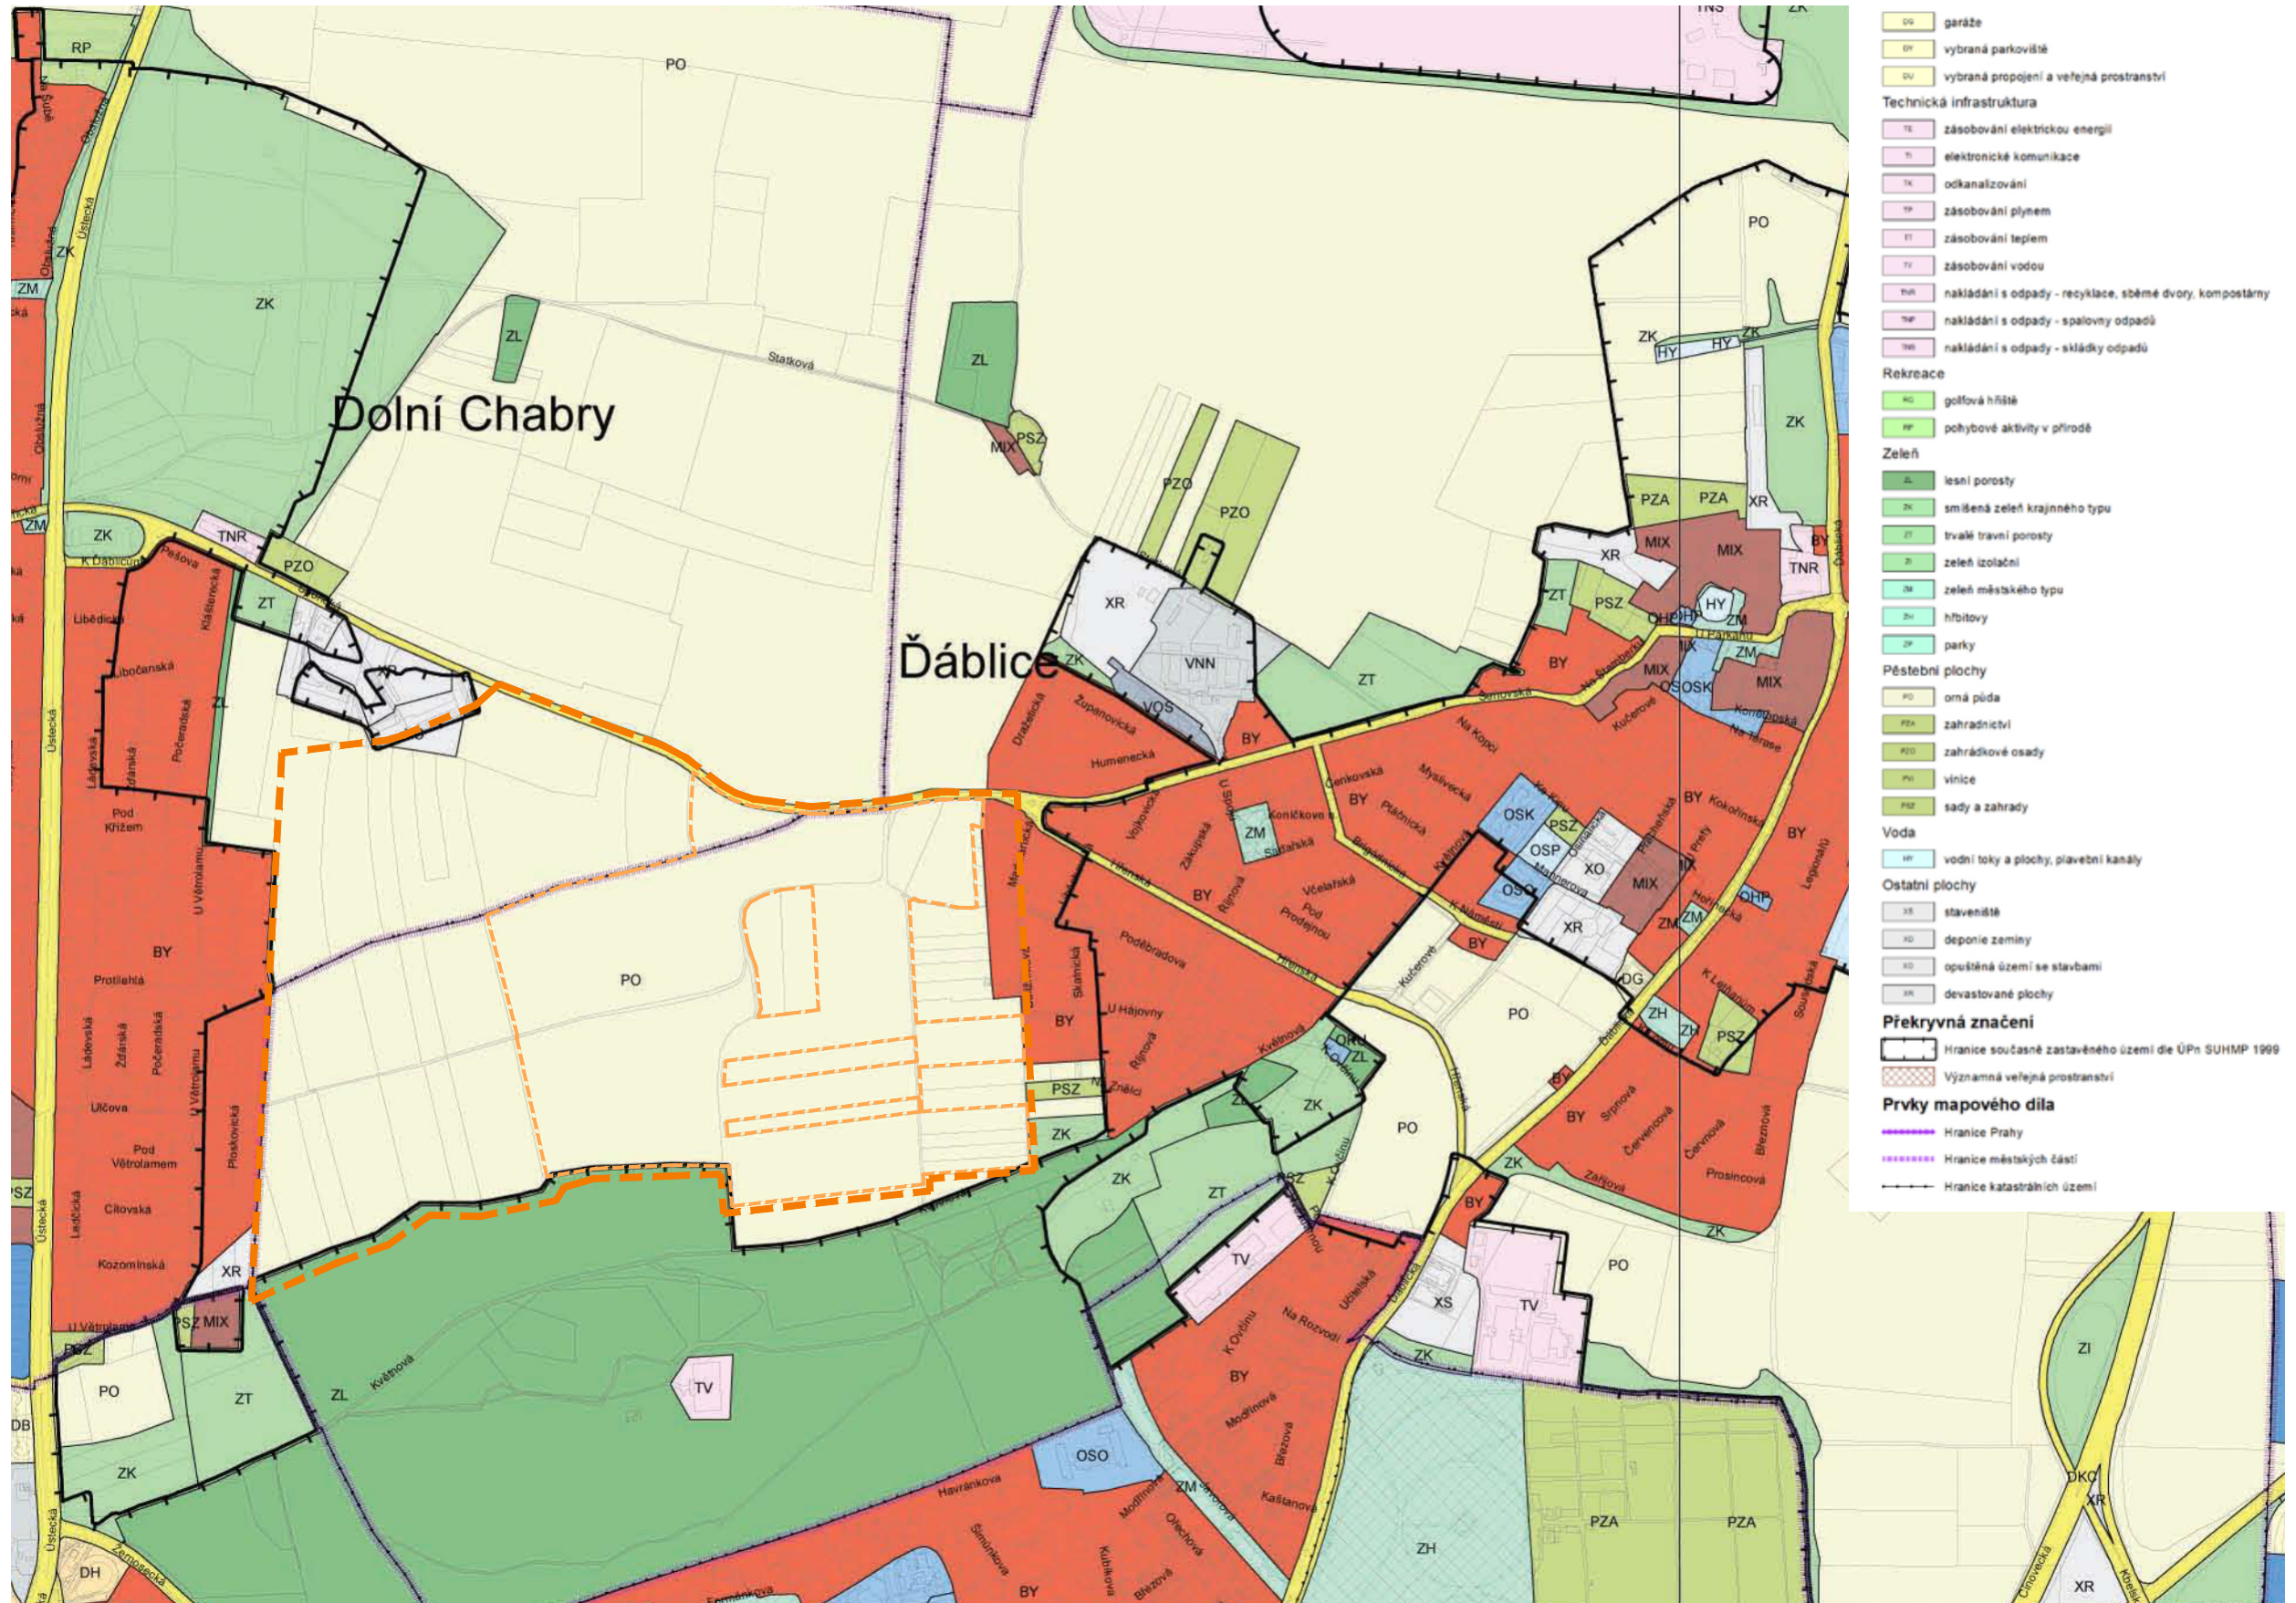

- garáže
- vybraná parkoviště
- vybraná propojení a veřejná prostranství
- Technická infrastruktura**
 - TE zásobování elektrickou energií
 - TK elektronické komunikace
 - TK odkanalizování
 - TP zásobování plynem
 - TT zásobování teplem
 - TV zásobování vodou
 - TNR nakládání s odpady - recyklace, sběrné dvory, kompostárny
 - TNP nakládání s odpady - spalovny odpadů
 - TNS nakládání s odpady - skládky odpadů
- Rekreace**
 - RG golfová hřiště
 - RP pohybové aktivity v přírodě
- Zeleň**
 - ZL lesní porosty
 - ZK smíšená zeleň krajinného typu
 - ZT trvalé travní porosty
 - ZI zeleň izolační
 - ZM zeleň městského typu
 - ZH hřbitovy
 - ZP parky
- Pěstební plochy**
 - PO orná půda
 - PK zahradnictví
 - PZO zahrádkové osady
 - VI vinice
 - PI sady a zahrady
- Voda**
 - VP vodní toky a plochy, plavební kanály
- Ostatní plochy**
 - XS staveniště
 - XD deponie zeminy
 - OD opoštělá území se stavbami
 - DR devastované plochy
- Překryvná značení**
 - Hranice současné zastavěného území dle ÚPn SUHMP 1999
 - Významná veřejná prostranství
- Prvky mapového díla**
 - Hranice Prahy
 - Hranice městských částí
 - Hranice katastrálních území

legenda:

----- hranice zájmového území